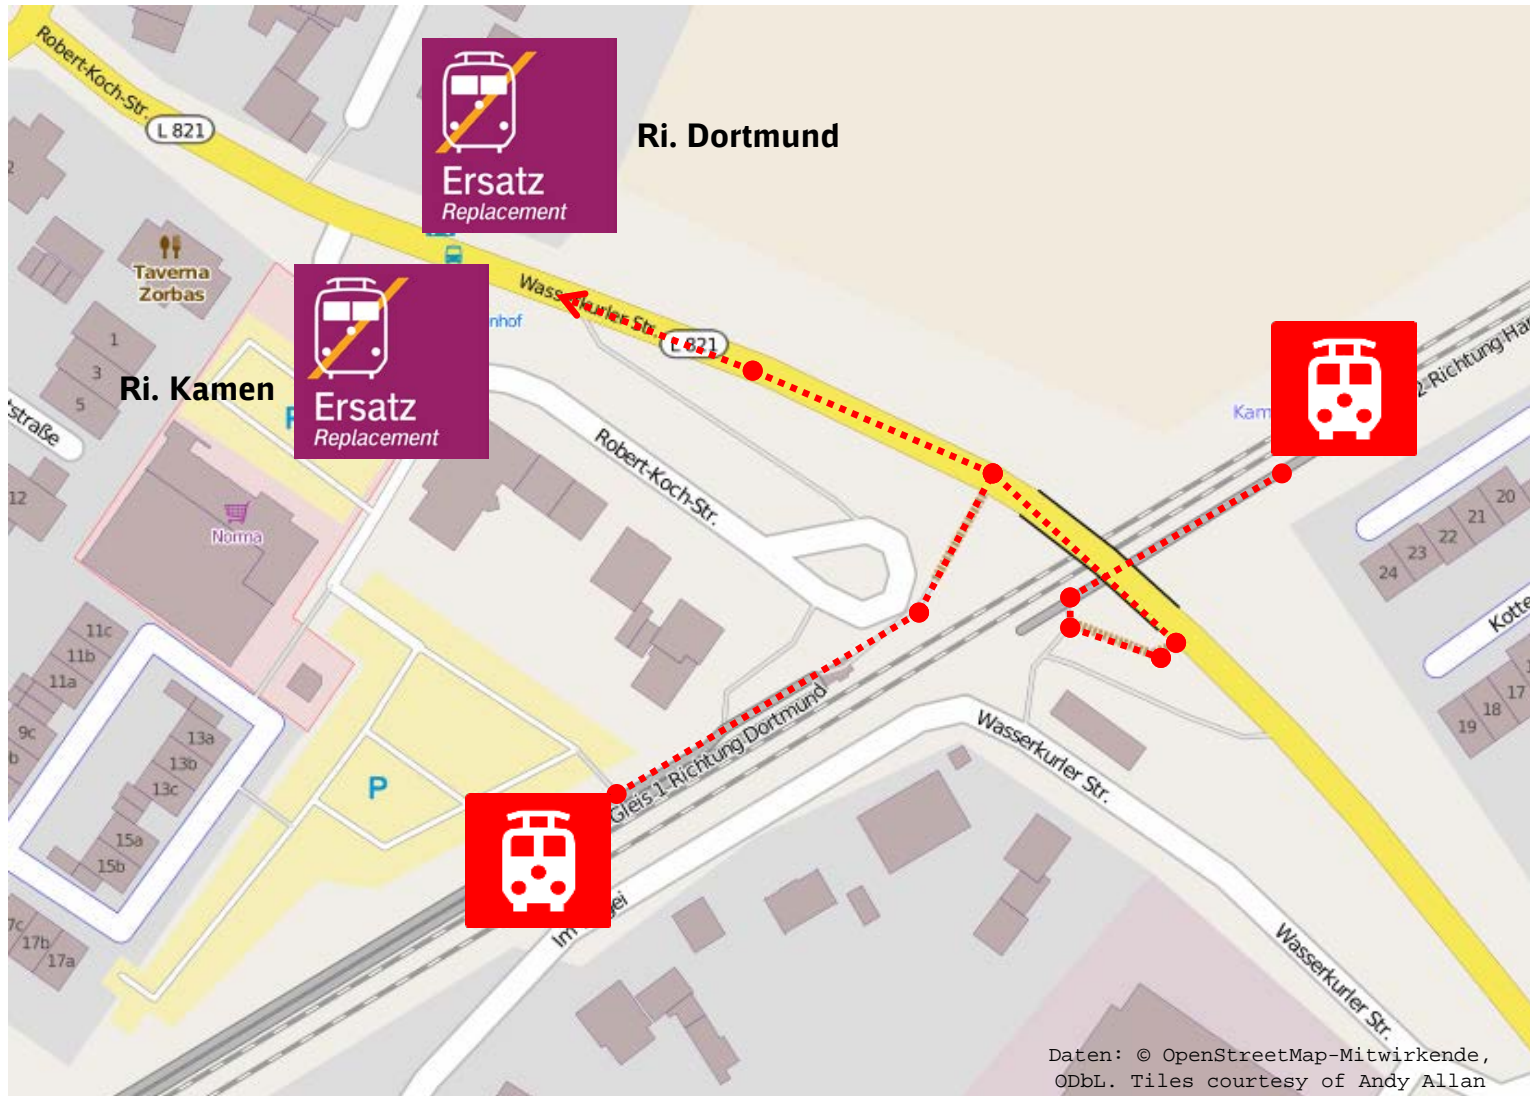

Kamen-Methler – Haltestelle Bahnhof (Wasserkurler Str. – L821)

Ihr Weg zur Ersatzhaltestelle

Bahnhof

Ersatzhaltestelle

Fußweg Bahnhof
Ersatzhaltestelle

Daten: © OpenStreetMap-Mitwirkende, ODbL. Tiles courtesy of Andy Allan