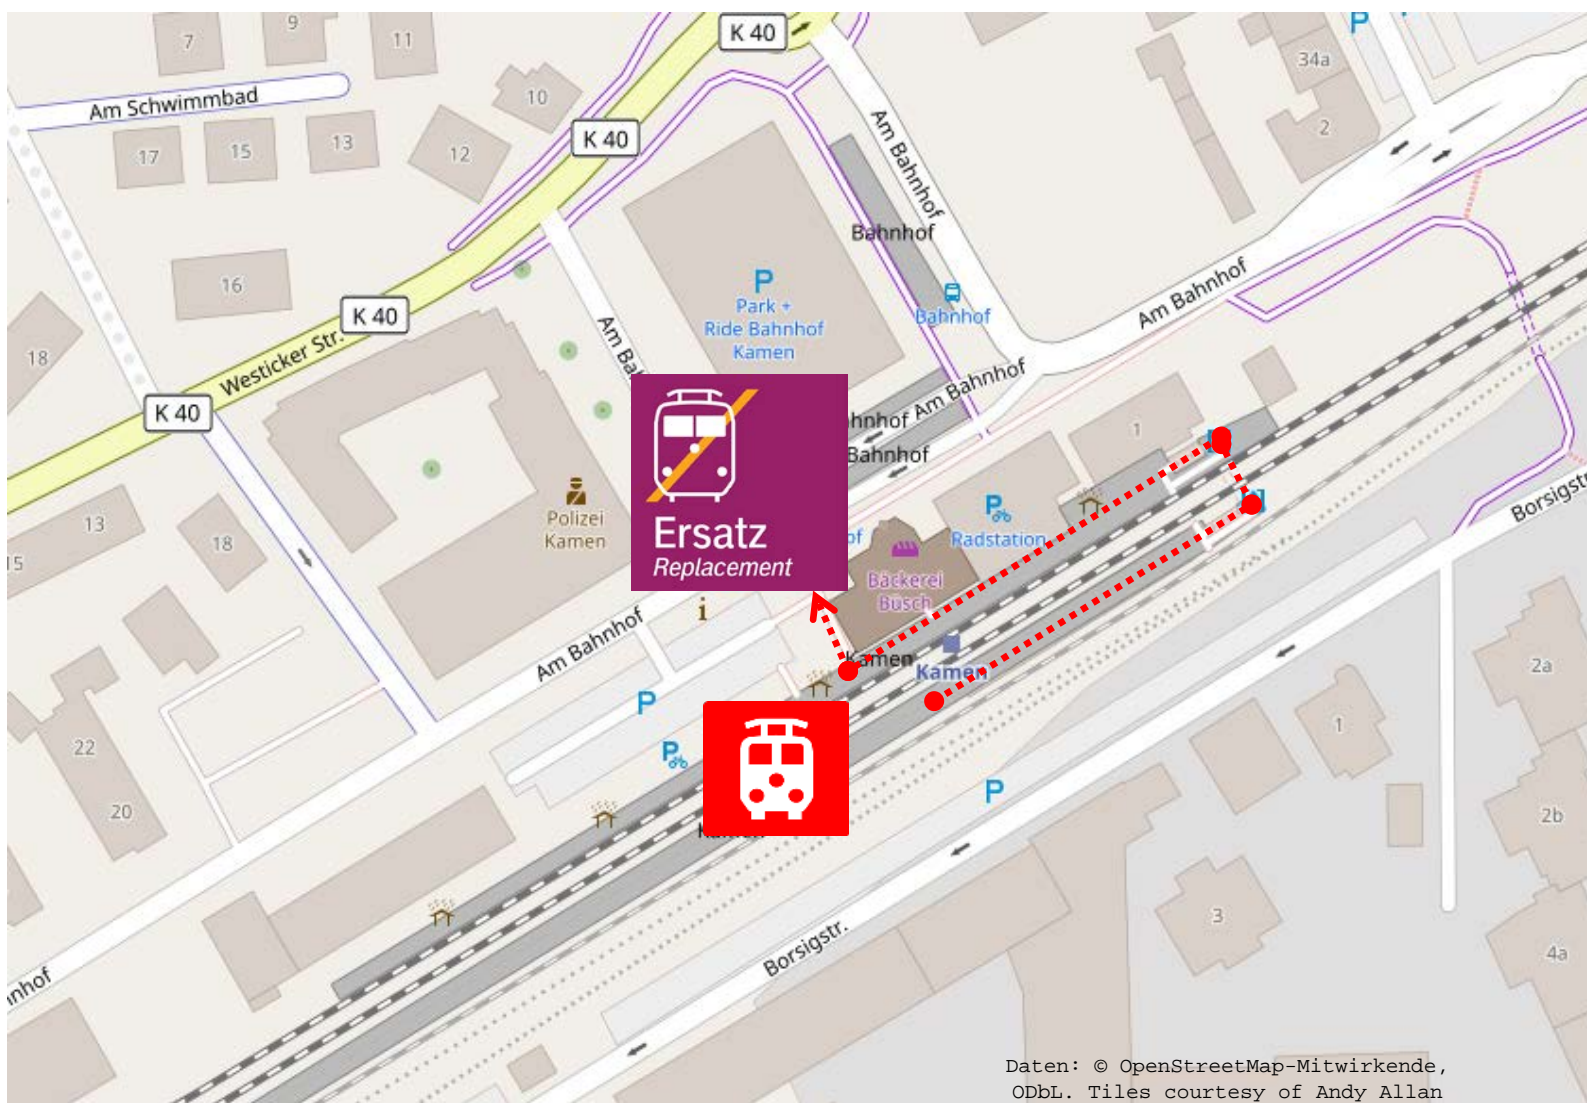

# Schienerersatzverkehr Kamen – Ersatzhaltestelle am Bahnhofsvorplatz

Ihr Weg zur Ersatzhaltestelle

Bahnhof

Ersatzhaltestelle

Fußweg Bahnhof  
Ersatzhaltestelle

Daten: © OpenStreetMap-Mitwirkende,  
ODbL. Tiles courtesy of Andy Allan