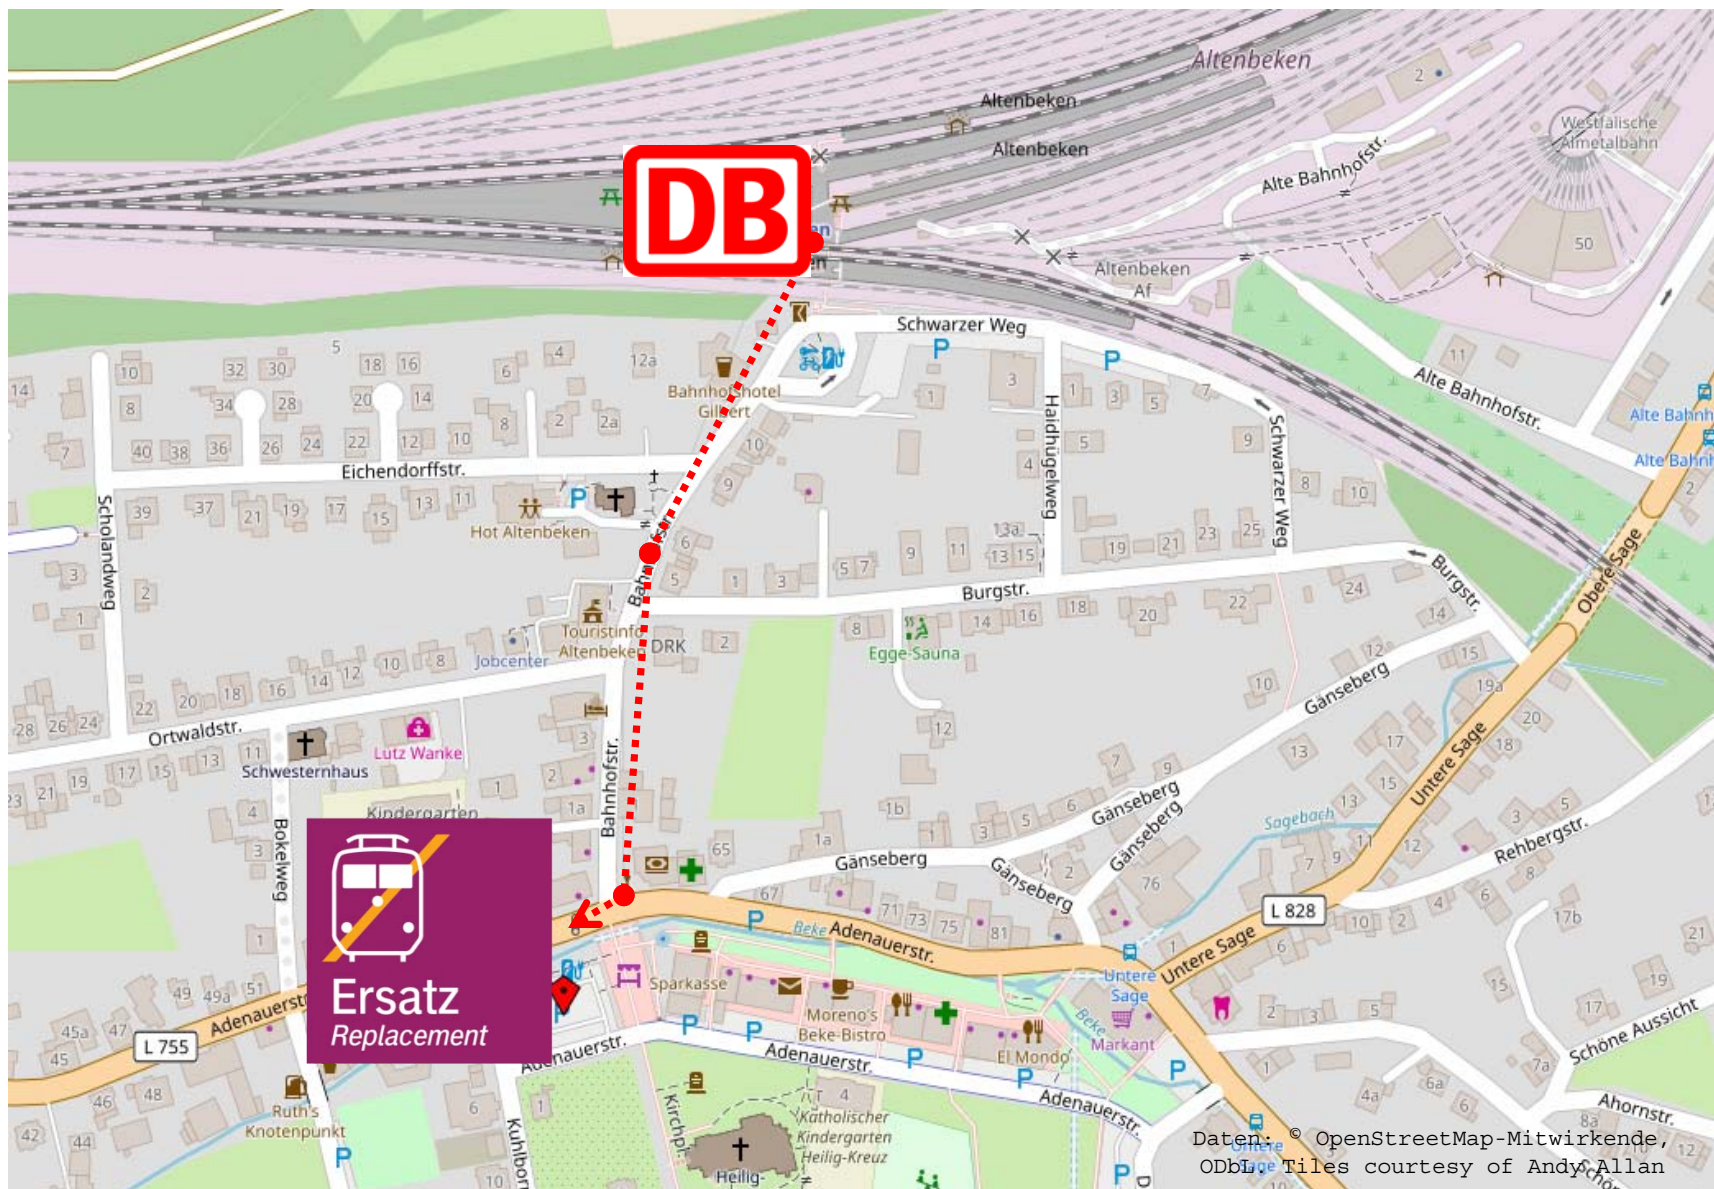

Schienenersatzverkehr Altenbeken – Ersatzhaltestelle „Am Marktplatz“

Aufgrund von Bauarbeiten ist die Ersatzhaltestelle an die Adenauerstr.
„Haltestelle Am Marktplatz“ verlegt worden. Sie erreichen die Haltestelle über die Bahnhofstraße. Fußweg ca. 350 m.