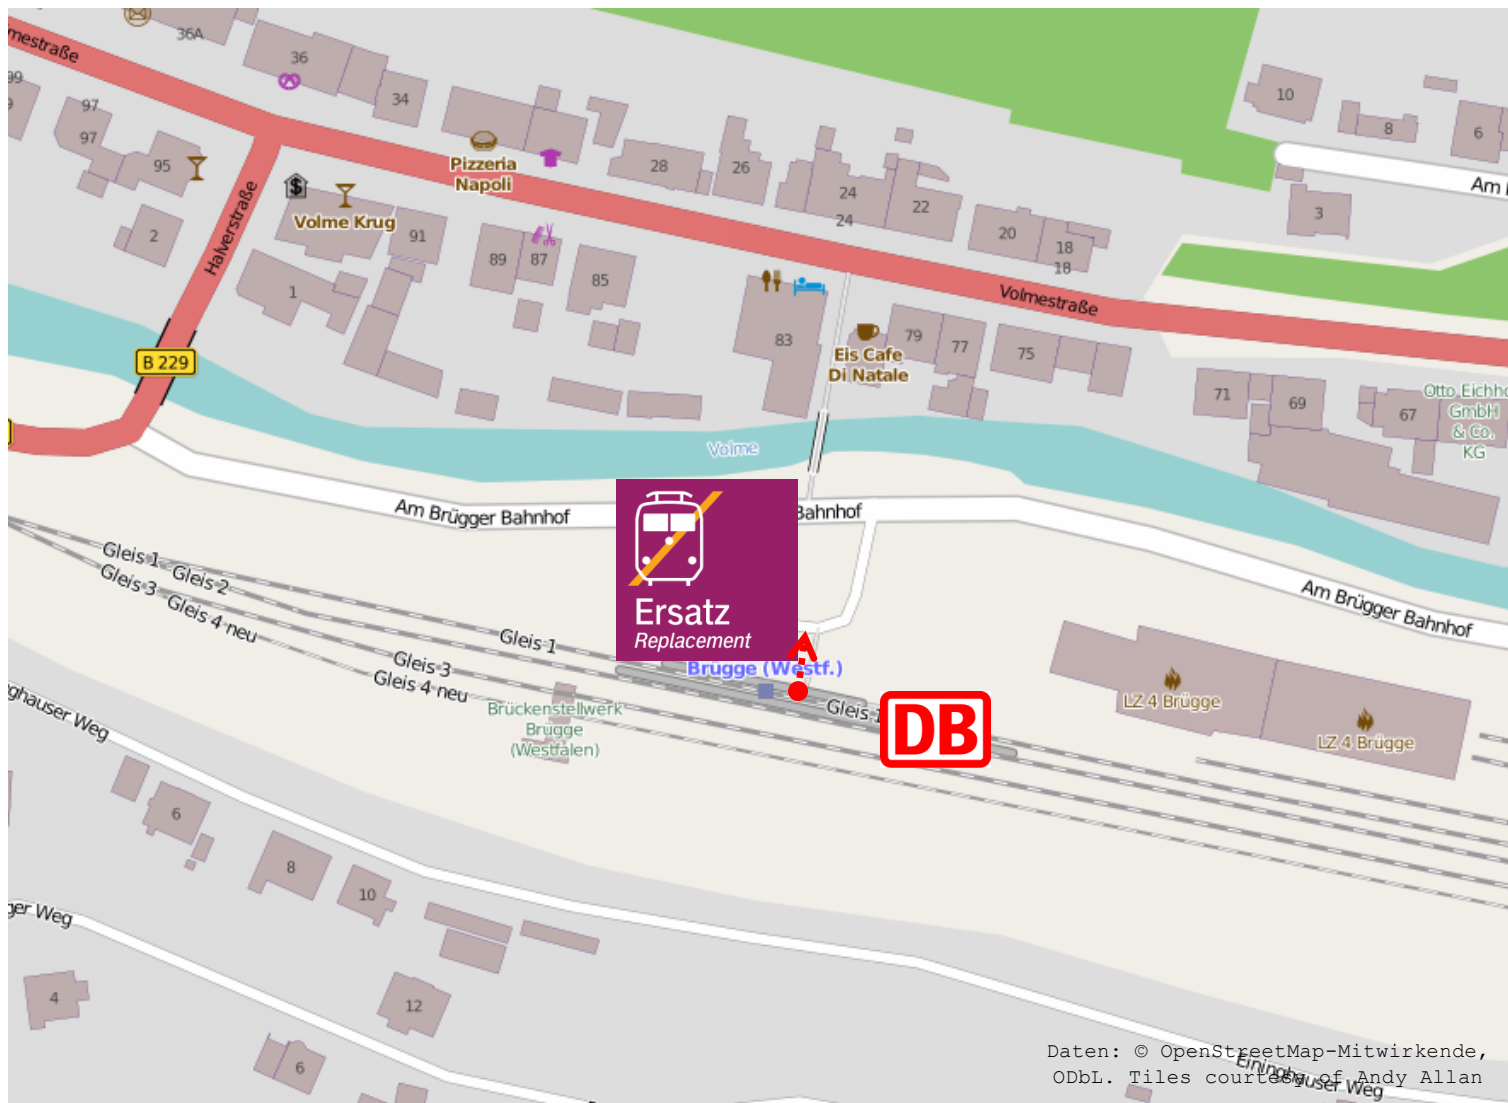

Schienerersatzverkehr Brügge (Westf) – Haltestelle Bahnhof (direkt am Bahnsteig)

Legende:

..... Fußweg zum Halteplatz für den Schienenersatzverkehr

Weitere Informationen erhalten Sie unter:

Internet	www.bahn.de/bauarbeiten (kostenloser E-Mail-Newsletter und RSS-Feed)
Mobiltelefon	bauarbeiten.bahn.de/mobile
Kundendialog NRW	0180 6 464 006 (20 ct/Anruf aus dem Festnetz, Tarif bei Mobilfunk max. 60 ct/Anruf)

Daten: © OpenStreetMap-Mitwirkende, ODbL. Tiles courtesy of Andy Allan