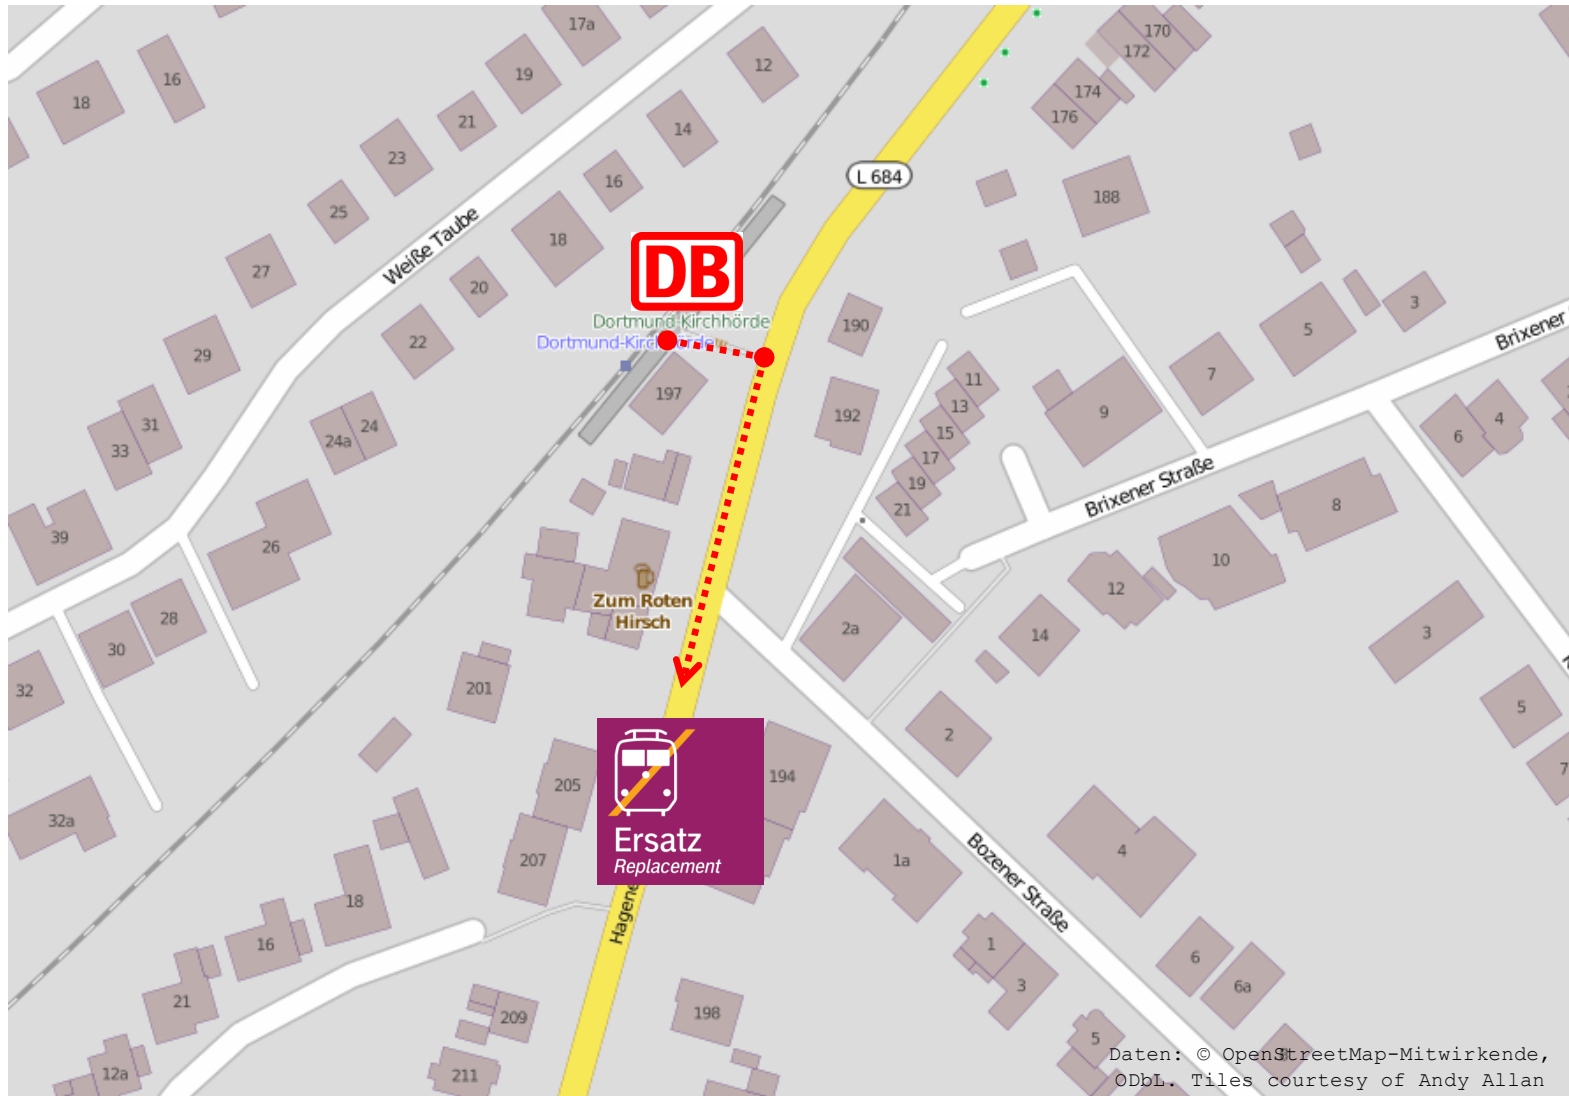

Schienerersatzverkehr Dortmund-Kirchhörde – Haltestelle Bahnhof

Legende:

Fußweg zum Halteplatz für den Schienenersatzverkehr

Weitere Informationen erhalten Sie unter:

Internet	www.bahn.de/bauarbeiten (kostenloser E-Mail-Newsletter und RSS-Feed)
Mobiltelefon	bauarbeiten.bahn.de/mobile
Kundendialog NRW	0180 6 464 006 (20 ct/Anruf aus dem Festnetz, Tarif bei Mobilfunk max. 60 ct/Anruf)

Daten: © OpenStreetMap-Mitwirkende, ODbL. Tiles courtesy of Andy Allan