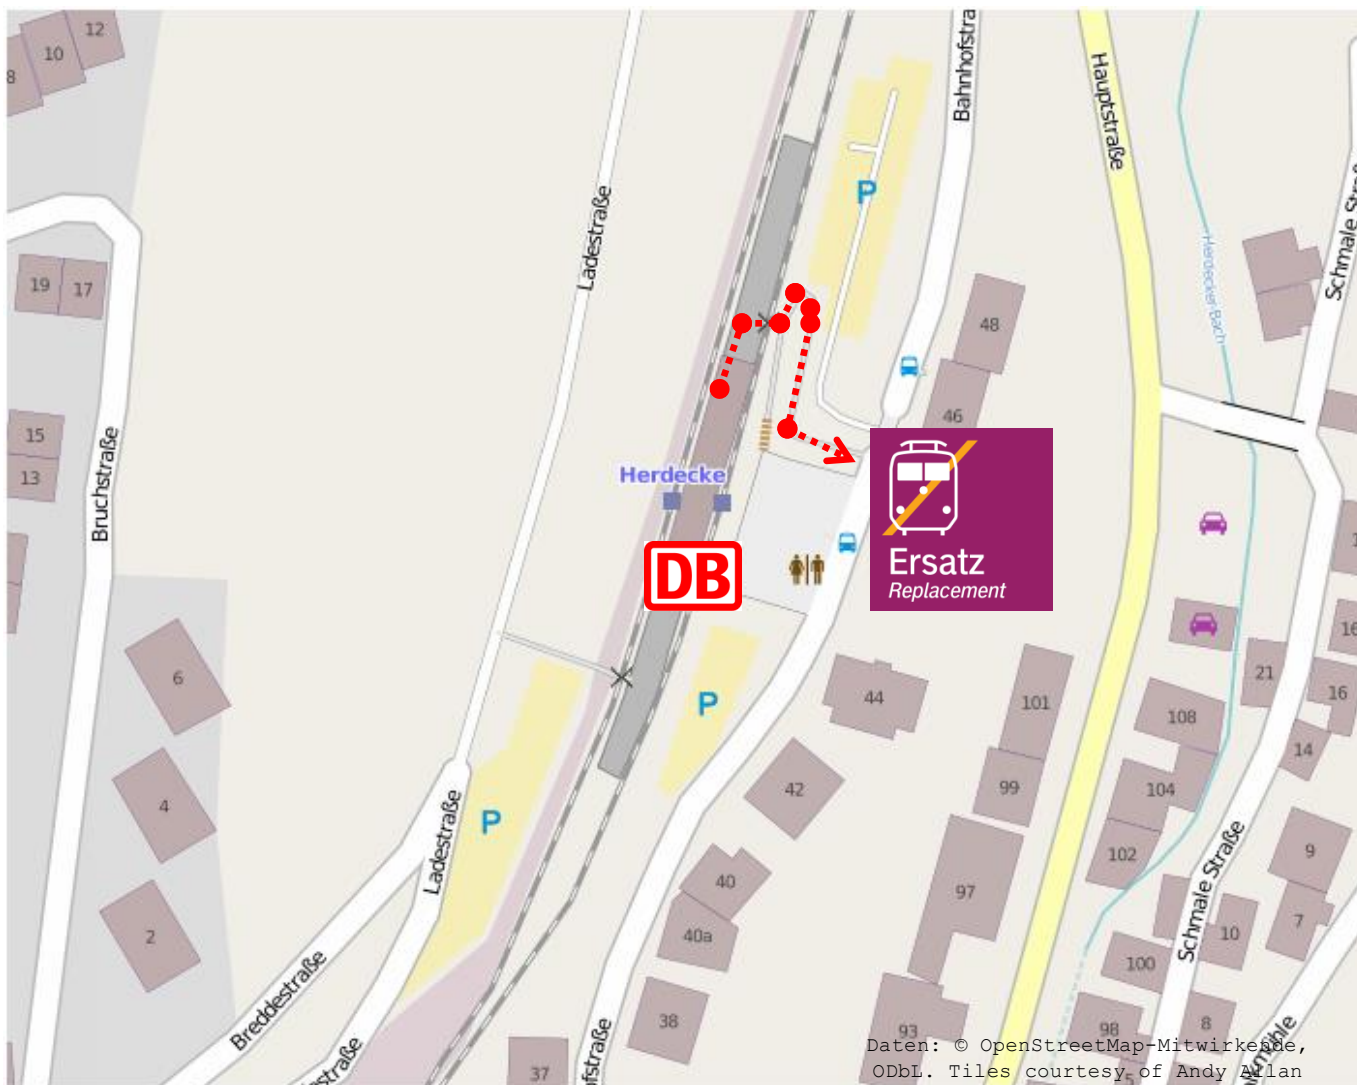

Schienerersatzverkehr Herdecke – Haltestelle Bahnhof (Linie 518)

Legende:

..... Fußweg zum Halteplatz für den Schienerersatzverkehr

Weitere Informationen erhalten Sie unter:

Internet	www.bahn.de/bauarbeiten (kostenloser E-Mail-Newsletter und RSS-Feed)
Mobiltelefon	bauarbeiten.bahn.de/mobile
Kundendialog NRW	0180 6 464 006 (20 ct/Anruf aus dem Festnetz, Tarif bei Mobilfunk max. 60 ct/Anruf)

Daten: © OpenStreetMap-Mitwirkende, ODbL. Tiles courtesy of Andy Allan