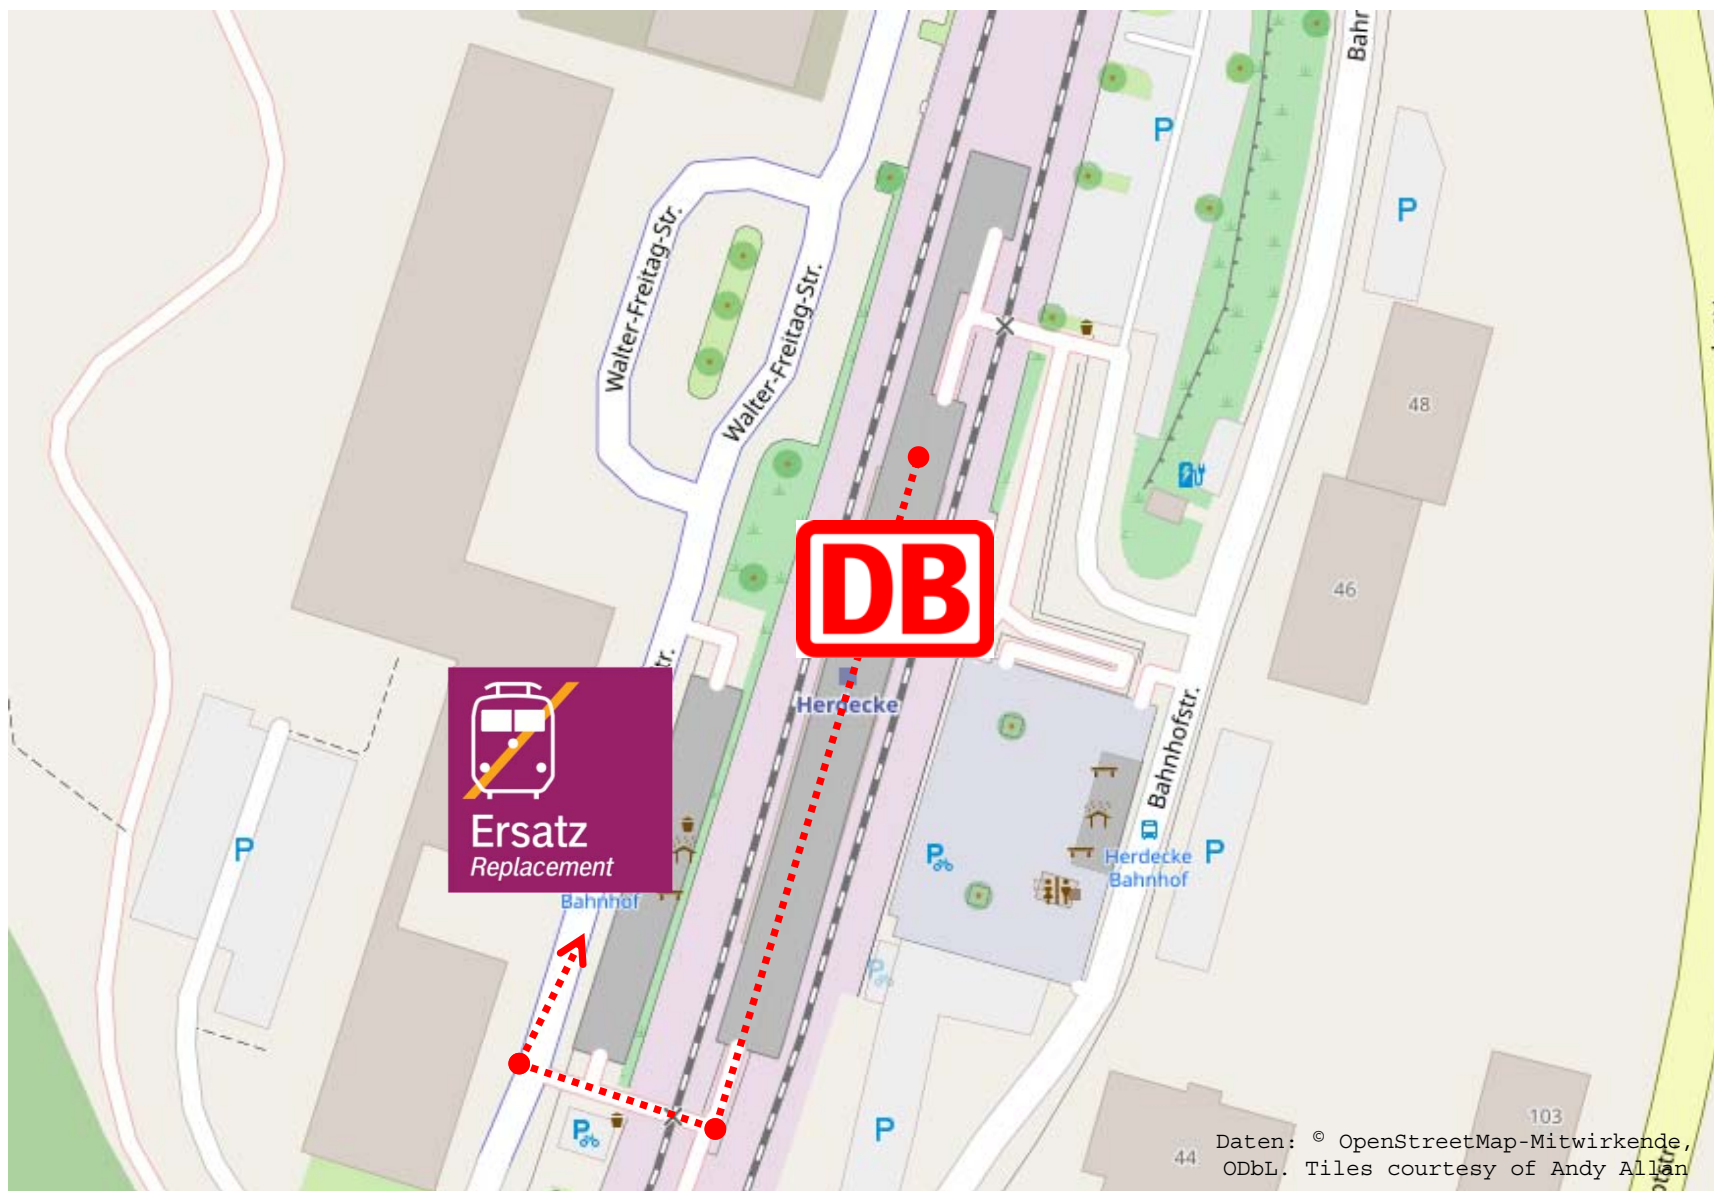

Schienerersatzverkehr

Herdecke – Haltestelle Bahnhof (Walter-Freitag-Straße)

Legende:

..... Fußweg zum Halteplatz für den Schienenersatzverkehr

Weitere Informationen erhalten Sie unter:

Internet	bauinfos.deutschebahn.com/nrw (kostenloser E-Mail-Newsletter und RSS-Feed)
Mobiltelefon	bauinfos.deutschebahn.com/mobile
Kundendialog NRW	0180 6 464 006 (20 ct/Anruf aus dem Festnetz, Tarif bei Mobilfunk max. 60 ct/Anruf)

Daten: © OpenStreetMap-Mitwirkende, ODbL. Tiles courtesy of Andy Allan