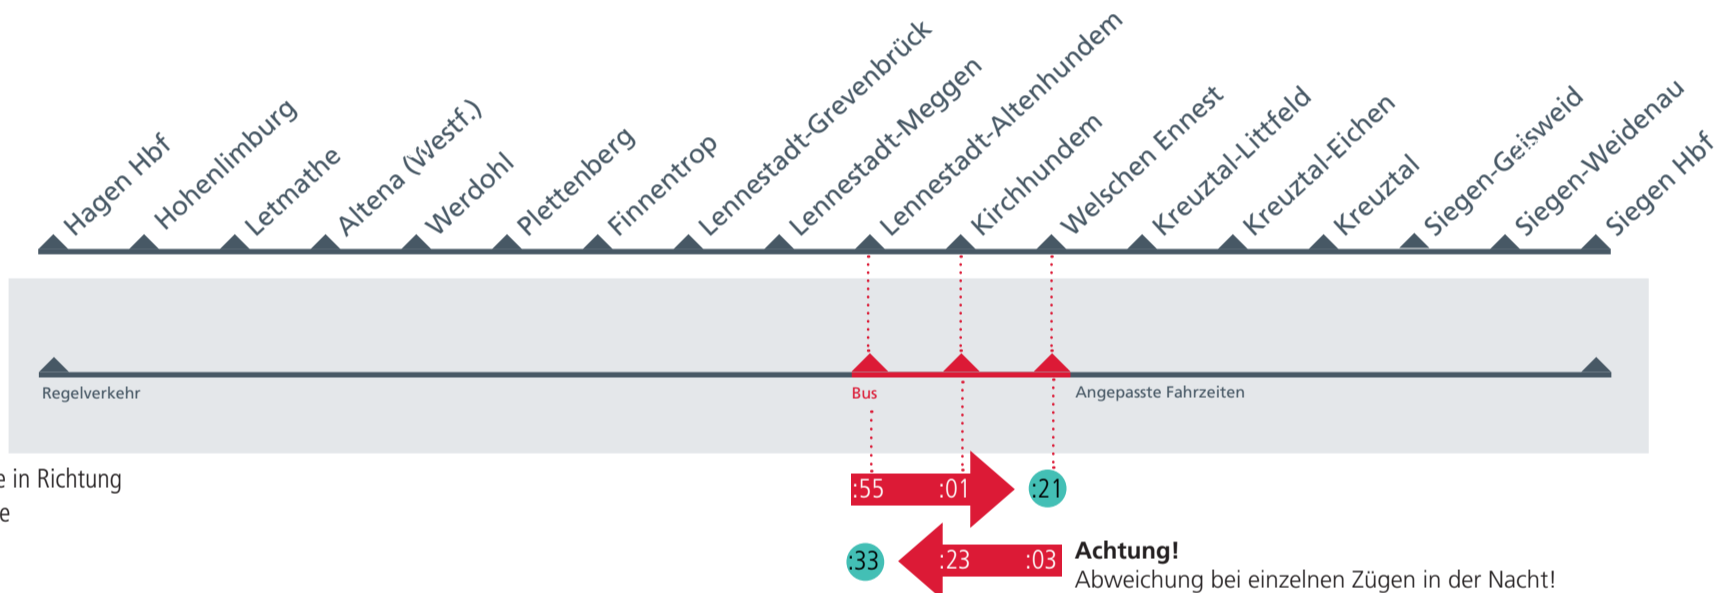

Fahrgastinformation RE 16 / RB 91

Ersatz
Replacement

RE 16 und RB 91

Zeitraum

- Freitag, 23.11. (ab 22:50 Uhr), bis Montag, 26.11. (bis 04:10 Uhr)

Was:

- Ausfall der Züge der Linien RE 16 und RB 91 **zwischen Altenhudem und Welschen Ennest**

Ersatzverkehr:

- Ersatzverkehr mit Bussen zwischen Altenhudem und Welschen Ennest
- Veränderte Fahrzeiten zwischen Welschen Ennest und Siegen Hbf

Haltestellen der Ersatzbusse:

- Lennestadt-Altenhuden: Bahnhofsvorplatz
- Kirchhudem: Bahnhofsvorplatz
- Kirchhudem-Welschen Ennest: Bahnhofsvorplatz

RB 91

Fr., 23.11.
bis
Mo., 26.11.

RE 16

Fr., 23.11.
bis
Mo., 26.11.

Stets aktuelle Fahrplanauskünfte finden Sie auch in den Fahrplanauskünften des VRR und der DB. Den Fahrplan zu dieser Maßnahme finden Sie unter www.abellio.de (s. QR-Code).