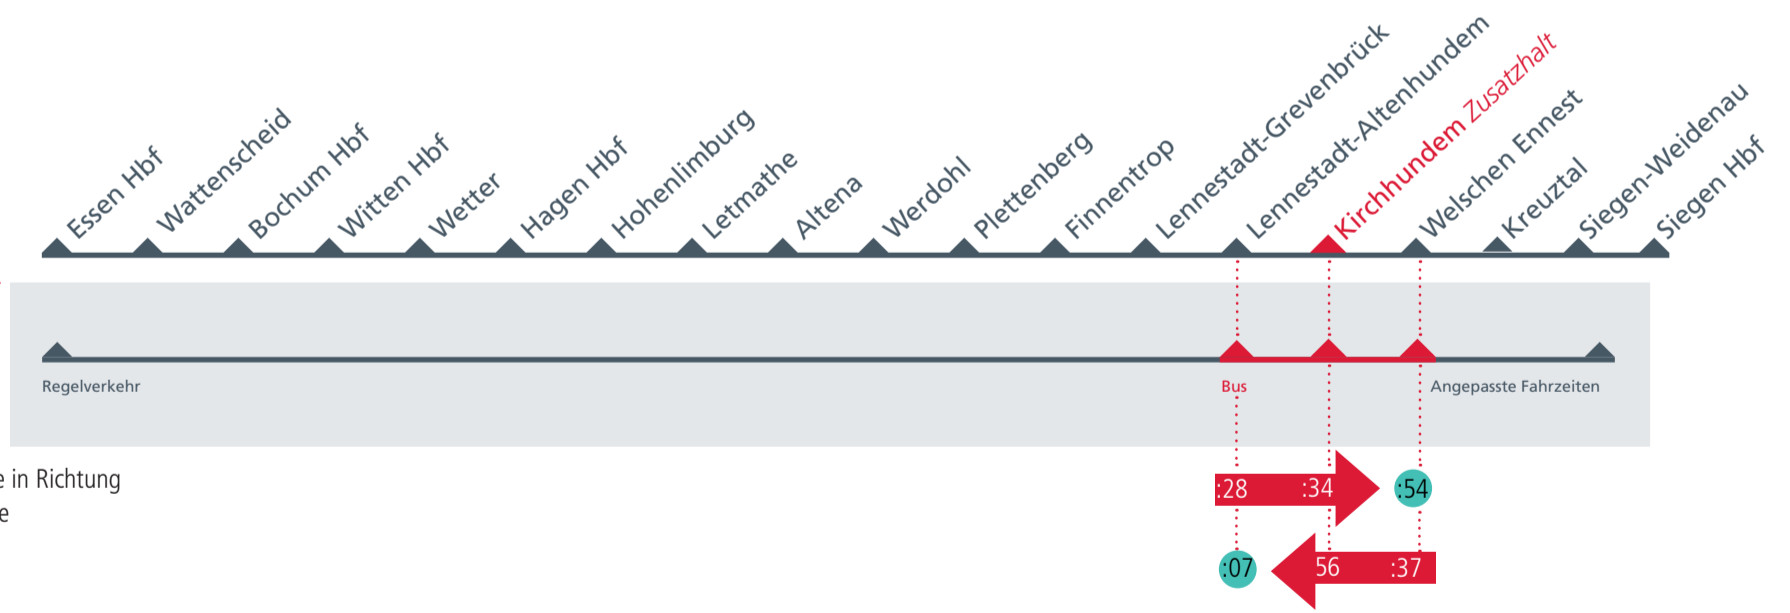

Fahrgastinformation RE 16 / RB 91

Ersatz
Replacement

RE 16 und RB 91

Zeitraum

- Freitag, 23.11. (ab 22:50 Uhr), bis Montag, 26.11. (bis 04:10 Uhr)

Was:

- Ausfall der Züge der Linien RE 16 und RB 91 **zwischen Altenhudem und Welschen Ennest**

Ersatzverkehr:

- Ersatzverkehr mit Bussen zwischen Altenhudem und Welschen Ennest
- Veränderte Fahrzeiten zwischen Welschen Ennest und Siegen Hbf

Haltestellen der Ersatzbusse:

- Lennestadt-Altenhuden: Bahnhofsvorplatz
- Kirchhudem: Bahnhofsvorplatz
- Kirchhudem-Welschen Ennest: Bahnhofsvorplatz

RB 91

Fr., 23.11.
bis
Mo., 26.11.

RE 16

Fr., 23.11.
bis
Mo., 26.11.

Stets aktuelle Fahrplanauskünfte finden Sie auch in den Fahrplanauskünften des VRR und der DB. Den Fahrplan zu dieser Maßnahme finden Sie unter www.abellio.de (s. QR-Code).