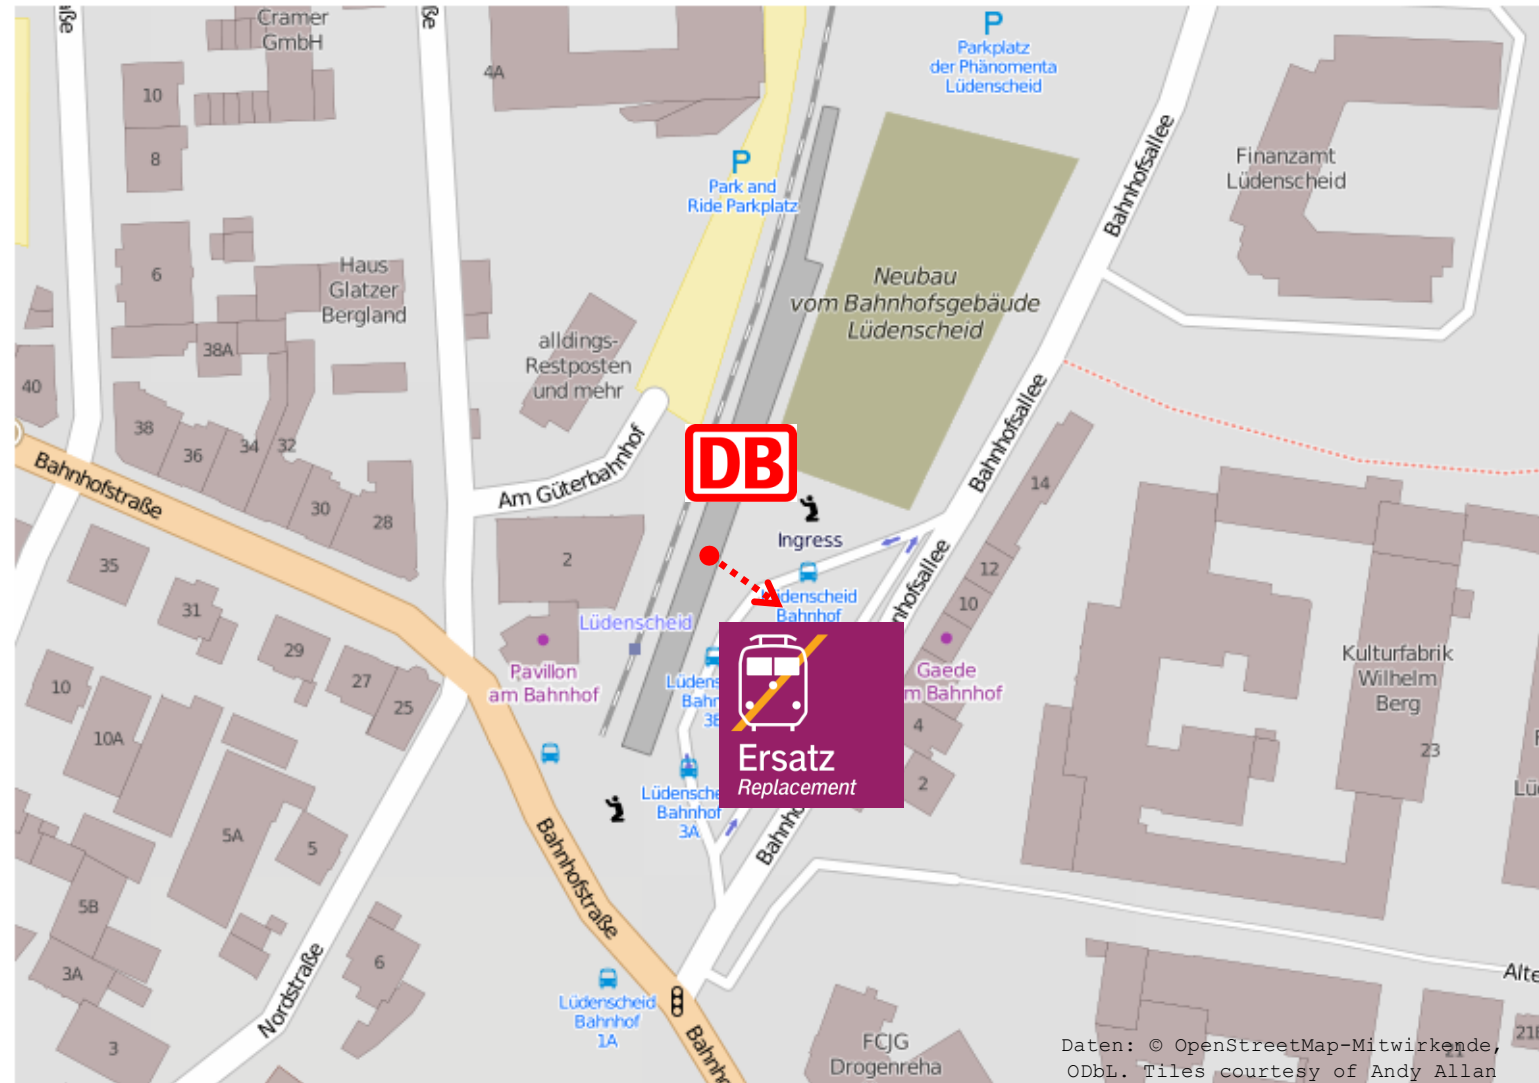

Schienerersatzverkehr Lüdenscheid – Haltestelle Bahnhof

Legende:

Fußweg zum Halteplatz für den Schienenersatzverkehr

Weitere Informationen erhalten Sie unter:

Internet	www.bahn.de/bauarbeiten (kostenloser E-Mail-Newsletter und RSS-Feed)
Mobiltelefon	bauarbeiten.bahn.de/mobile
Kundendialog NRW	0180 6 464 006 (20 ct/Anruf aus dem Festnetz, Tarif bei Mobilfunk max. 60 ct/Anruf)

Daten: © OpenStreetMap-Mitwirkende, ODbL. Tiles courtesy of Andy Allan