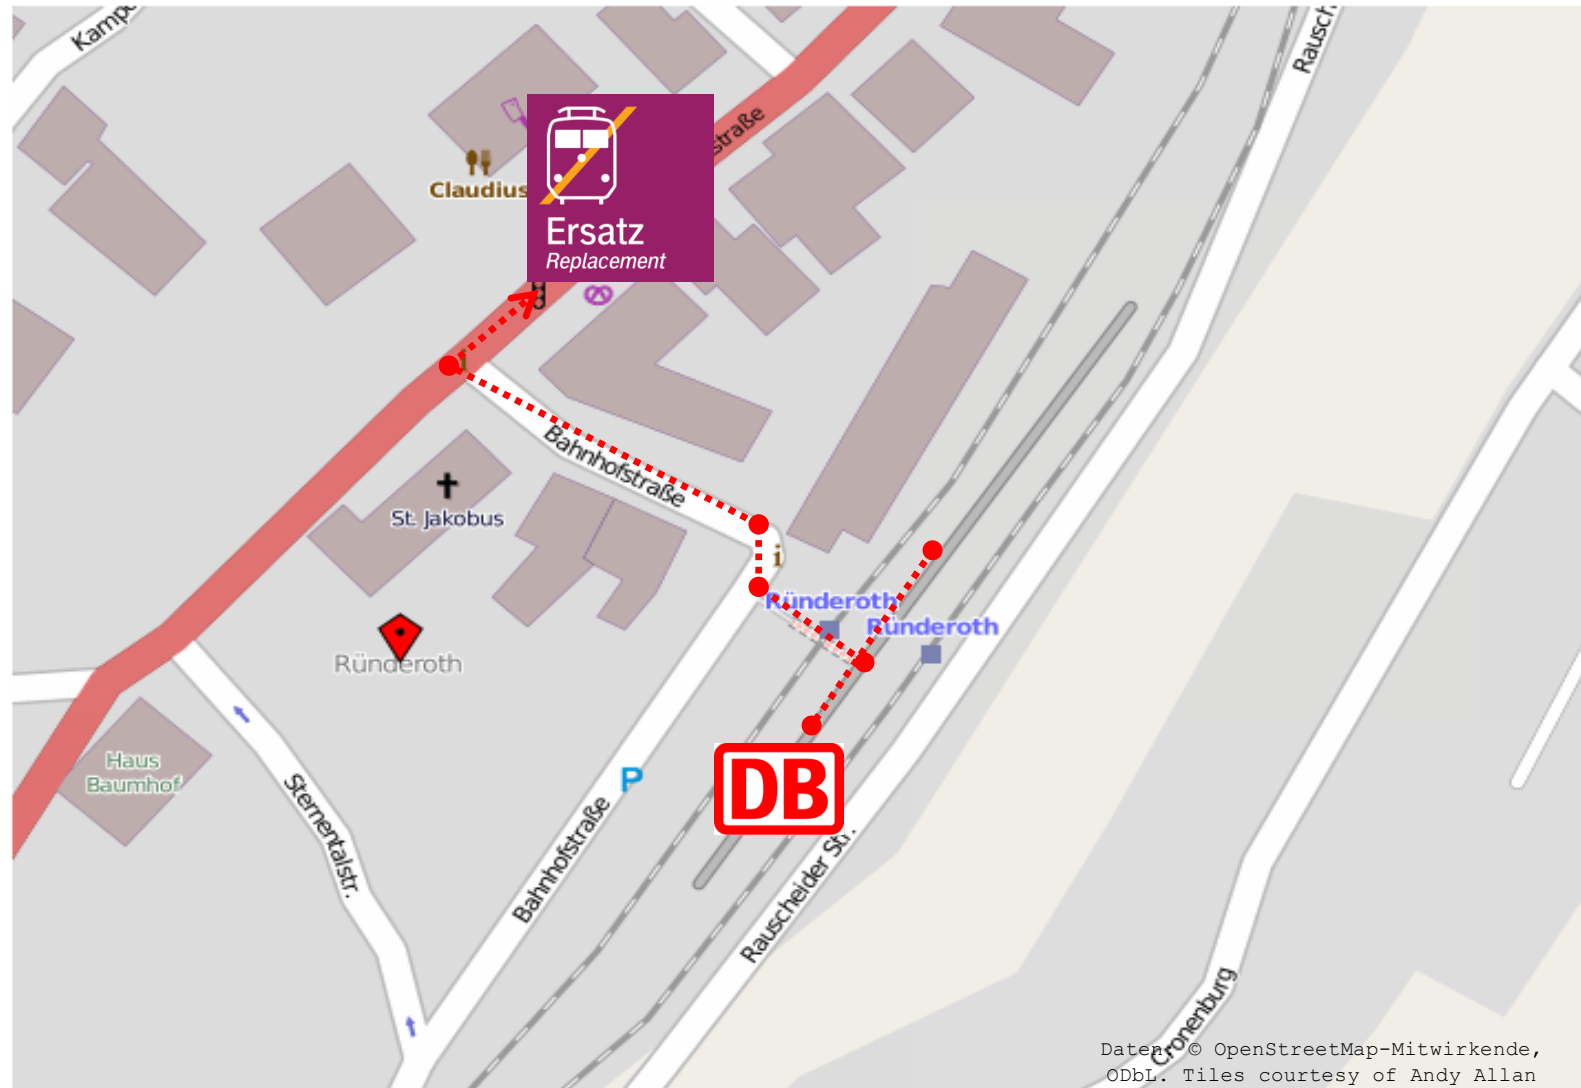

Schienerersatzverkehr Ründeroth – Haltestelle Bahnhof

Legende:

 Fußweg zum Halteplatz für den Schienenersatzverkehr

Weitere Informationen erhalten Sie unter:

Internet	www.bahn.de/bauarbeiten (kostenloser E-Mail-Newsletter und RSS-Feed)
Mobiltelefon	bauarbeiten.bahn.de/mobile
Kundendialog NRW	0180 6 464 006 (20 ct/Anruf aus dem Festnetz, Tarif bei Mobilfunk max. 60 ct/Anruf)

Daten © OpenStreetMap-Mitwirkende, ODbL. Tiles courtesy of Andy Allan