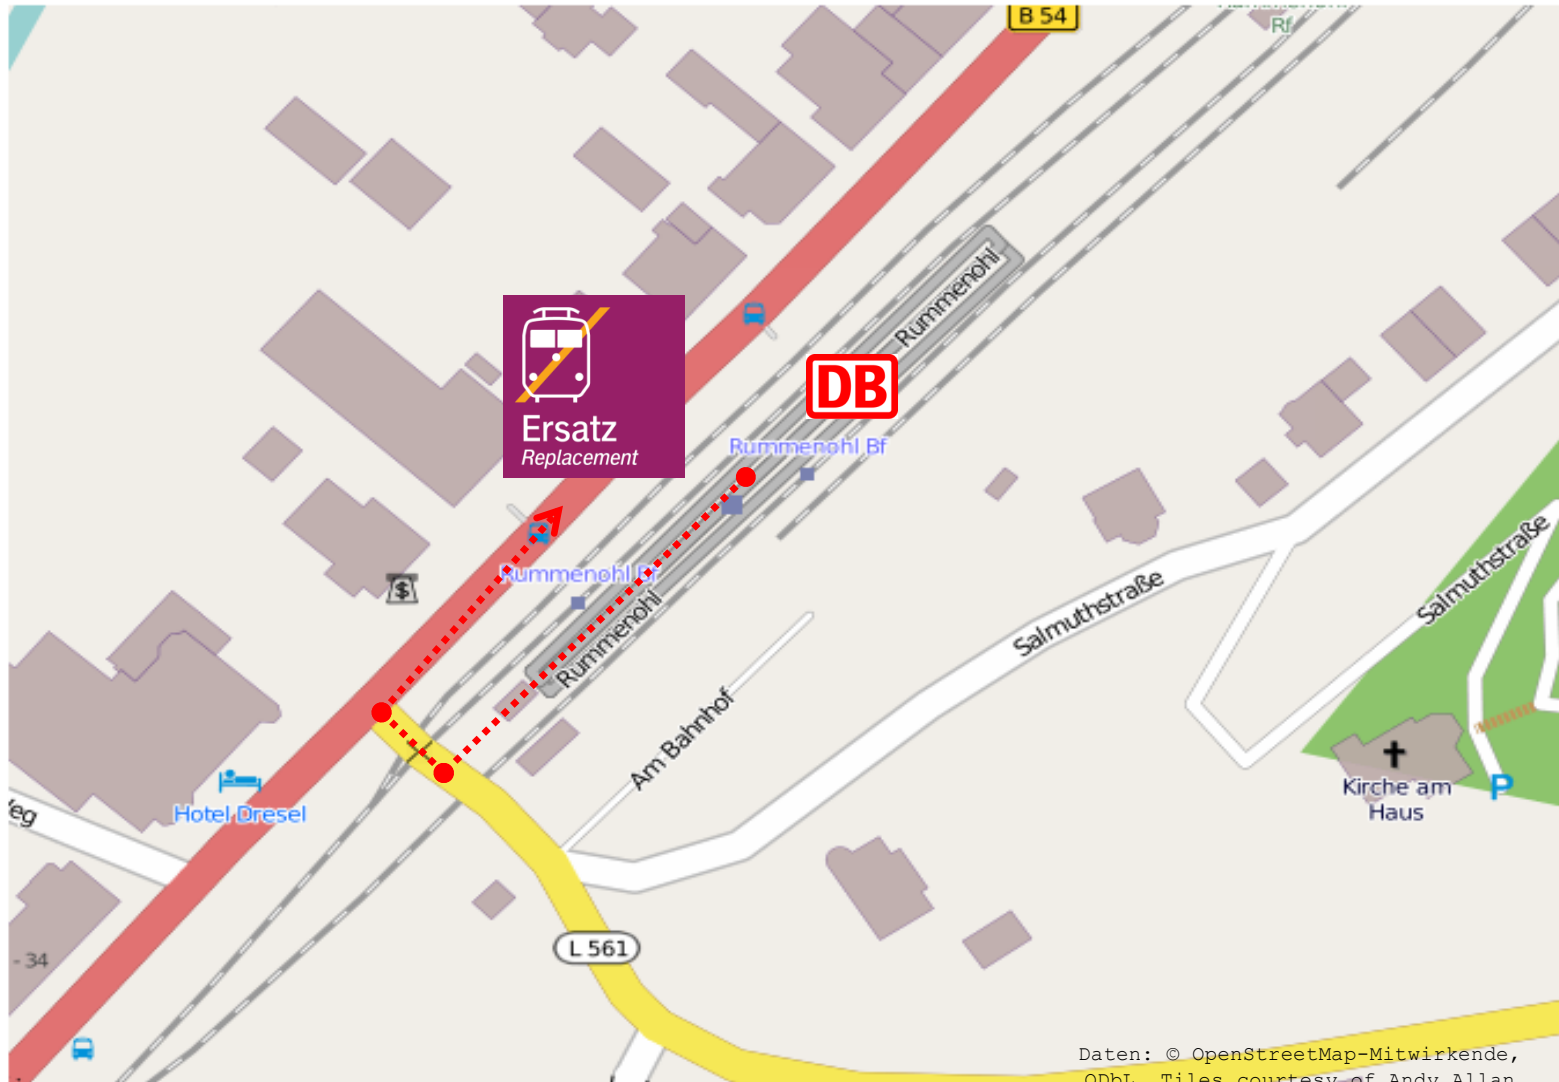

Schienerersatzverkehr Rummenohl – Haltestelle Bahnhof

Legende:

..... Fußweg zum Halteplatz für den Schienenersatzverkehr

Weitere Informationen erhalten Sie unter:

Internet	www.bahn.de/bauarbeiten (kostenloser E-Mail-Newsletter und RSS-Feed)
Mobiltelefon	bauarbeiten.bahn.de/mobile
Kundendialog NRW	0180 6 464 006 (20 ct/Anruf aus dem Festnetz, Tarif bei Mobilfunk max. 60 ct/Anruf)

Daten: © OpenStreetMap-Mitwirkende, ODbL. Tiles courtesy of Andy Allan