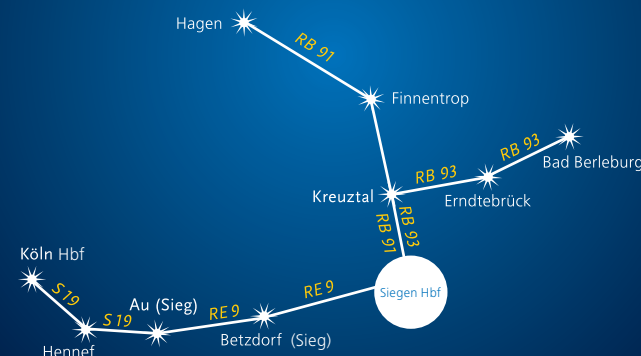

Nahverkehr Westfalen-Lippe (NWL) Geschäftsstelle Siegen

Koblener Straße 73
57072 Siegen

Telefon 0271 333-2432
Fax 0271 333-2430
www.nwl-info.de/siegen

Stand: Dezember 2017

Alle Angaben ohne Gewähr.