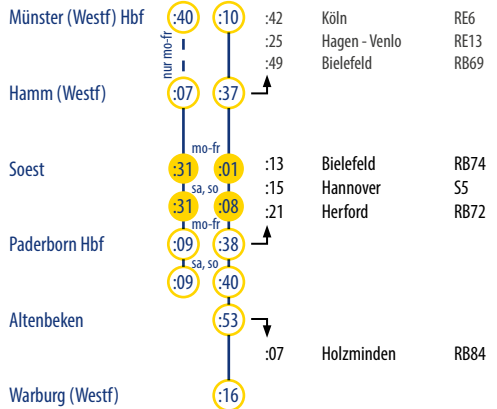

MÜNSTER (WESTF) ↔ HAMM (WESTF) ↔ PADERBORN ↔ WARBURG

RB 89 Ems-Börde-Bahn

Fahrplan 2017, gültig ab 11.12.2016

KEOLIS Deutschland GmbH & Co. KG Postfach 103 255 · 40023 Düsseldorf
0180 6 9273727*
info@eurobahn.de
eurobahn.de
twitter.com/eurobahn_info
Kundencenter Hamm
Unionstr. 3 · Öffnungszeiten: Mo.–So. 6:00–20:00 Uhr
Fahrplanauskünfte NRW:
Die „Schlaue Nummer für Bus & Bahn“ 0180 6 504030*
*20 Cent/Anruf aus dem dt. Festnetz, Mobilfunk max. 60 Cent/Anruf

Ankunft und Anschlüsse

Bitte beachten Sie:
• Die Zeiten stehen für Taktminuten (:27 steht z. B. für 08:27, 09:27, ...).
• Morgens, abends sowie samstags, sonntags und feiertags können die Minuten geringfügig abweichen.
• Einige Anschlusslinien verkehren 2-stdl. oder zu bestimmten Tageszeiten.

Montag – Freitag

Table with columns for Line / eurobahn Zug-Nr., station names, and departure times for Monday to Friday. Includes stations like Münster (Westf) Hbf, Hamm (Westf), Paderborn Hbf, Altenbeken, Willebadessen, Warburg (Westf), Hofgeismar, Kassel-Wilhelmshöhe.

Samstag

Table with columns for line/eurobahn Zug-Nr. and station names (Kassel-Wilhelmshöhe, Hofgeismar, Warburg (Westf), etc.) and rows for departure times on Saturdays.

Sonntag / Feiertag

Table with columns for line/eurobahn Zug-Nr. and station names (Kassel-Wilhelmshöhe, Hofgeismar, Warburg (Westf), etc.) and rows for departure times on Sundays and public holidays.