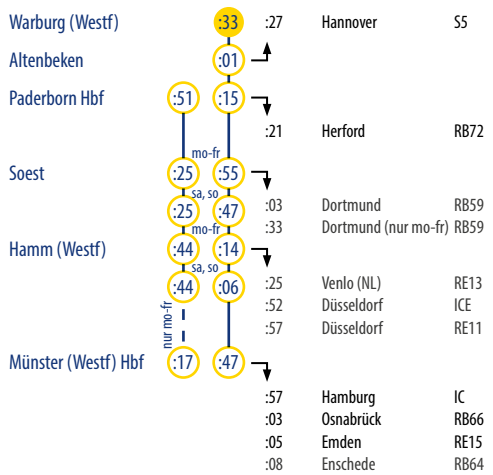

Sonntag / Feiertag

Table with columns for Line / eurobahn Zug-Nr., station names, and departure times for Sunday and public holidays. Includes stations like Münster (Westf) Hbf, Hamm (Westf), Paderborn Hbf, Altenbeken, Willebadessen, Warburg (Westf), Hofgeismar, Kassel-Wilhelmshöhe.

WARBURG ↔ PADERBORN ↔ HAMM (WESTF) ↔ MÜNSTER (WESTF)

RB 89 Ems-Börde-Bahn

Fahrplan 2017, gültig ab 11.12.2016

Ticketkauf & Tarifhinweise

In den Zügen der RB 89 befindet sich ein leicht zu bedienender Fahrsccheinautomat, an dem Sie Ihre Tickets erhalten (außer Abo- und Sondertickets).

Der Automat wählt für Ihren Fahrtwunsch den jeweils gültigen Tarif.

Tarife Bis zum 31.07.2017 gelten auf der RB 89 die Verbundtarife „Hochstift-Tarif“, „Münsterland-Tarif“ und „Ruhr-Lippe-Tarif“.

Westfalentarif Ab dem 01.08.2017 gilt der Westfalentarif. Er löst die Verbundtarife „Hochstift-Tarif“, „Münsterland-Tarif“, „Ruhr-Lippe-Tarif“ sowie den NRW-Tarif (innerhalb von Westfalen-Lippe) ab.

Ankunft und Anschlüsse

- Bitte beachten Sie: Die Zeiten stehen für Taktminuten (:27 steht z. B. für 08:27, 09:27, ...).

Montag – Freitag

Table with columns for line/eurobahn Zug-Nr. and station names (Kassel-Wilhelmshöhe, Hofgeismar, Warburg (Westf), etc.) and rows for departure times.