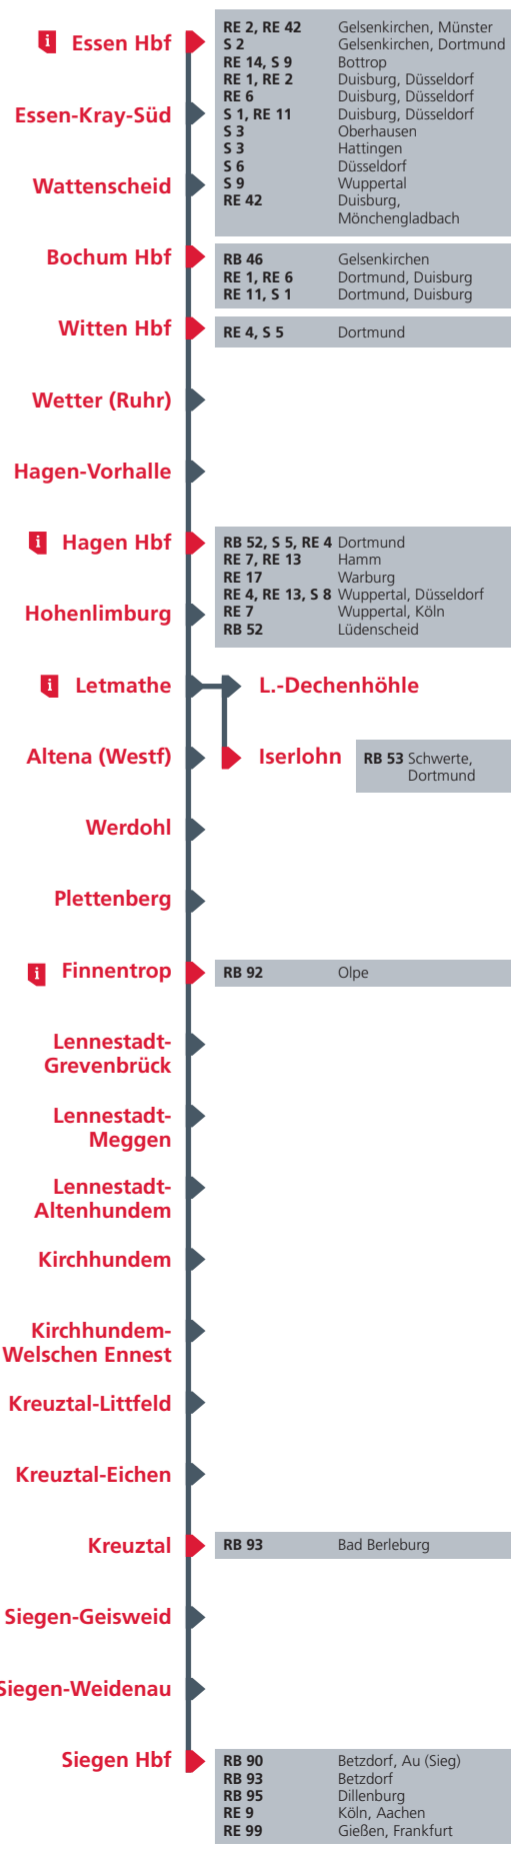

Table with 10 columns (Station, Line, Zugnummer, and 8 time slots) for the Essen - Bochum - Witten - Hagen - Letmathe route, including additional stations like Werdohl and Siegen.

Table with 10 columns (Station, Line, Zugnummer, and 8 time slots) for the Essen - Bochum - Witten - Hagen - Letmathe route, including additional stations like Werdohl and Siegen.

Sehr geehrte Fahrgäste, in diesem Fahrplan finden Sie alle Fahrten der Linien RE 16, RB 40 und RB 91 zwischen Essen und Siegen. Im Falle von Baustellen werden wir Sie mit eigenen Fahrplänen und Plakaten rechtzeitig informieren. Aktuelle Informationen finden Sie auch stets unter www.abellio.de.

Wir wünschen Ihnen eine gute Fahrt. Ihre Abellio Rail NRW

Tickets & Tarife

Auf den Linien RE 16, RB 40 und RB 91 gilt der Tarif des VRR (Essen – Hohenlimburg) sowie der WestfalenTarif (Witten – Siegen/Iserlohn). Bei Fahrten über ein Tarifraum hinaus gelten die Tickets des NRW-Tarifs.

Bei Fahrten über die Landesgrenze von NRW hinaus gilt der Tarif der DB.

Auf den Linien RE 16 und RB 91 erhalten Sie Ihr Ticket an dem Automaten im Zug.

Auf der Linie RB 40 kaufen Sie Ihr Ticket bitte vor Fahrtantritt.

Weitere Informationen erhalten Sie auch im Bereich Tickets & Tarife unter www.abellio.de und den Kundencentern.

Linienverlauf und Umsteigemöglichkeiten

Tickets & Tarife

Stets aktuelle Fahrzeiten sowie Informationen zu Verspätungen oder Baustellen finden Sie auch aktuell in der Fahrplanauskunft des VRR unter www.vrr.de und in der mobilen VRR-APP, die Sie mit dem untenstehenden QR-Code kostenlos für iPhone und Android-Handys herunterladen können.

Bitte beachten Sie, dass die Linie RE 16 nicht an allen Stationen hält! Beachten Sie dazu auch den Fahrplan!

In Letmathe wird der Zug geteilt, bitte beachten Sie dazu die Lautsprecherdurchsagen im Zug.

Kundencenter Umsteigemöglichkeiten auf Anschlüssen