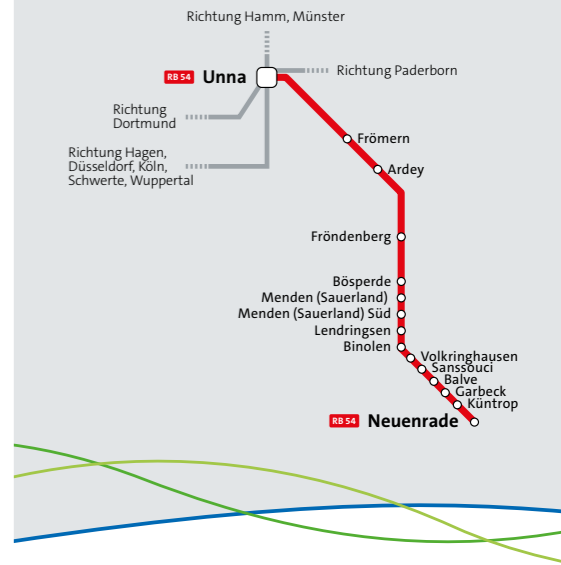

Linienverlauf RB 54
Hönnetal-Bahn

Neuenrade	ab	13:14		14:05		15:05		16:05		17:05		18:05		19:05		20:05		21:05				4)	4)	
x Küntrop	ab	13:17		14:08		15:08		16:08		17:08		18:08		19:08		20:08		21:08						
Garbeck	ab	13:22		14:13		15:13		16:13		17:13		18:13		19:13		20:13		21:13						
Balve	an	13:25		14:16		15:16		16:16		17:16		18:16		19:16		20:16		21:16						
Balve	ab	13:26		14:17		15:17		16:17		17:17		18:17		19:17		20:17		21:17						
Sanssouci	ab	13:30		14:21		15:21		16:21		17:21		18:21		19:21		20:21		21:21						
x Volkringhausen	ab	13:32		14:23		15:23		16:23		17:23		18:23		19:23		20:23		21:23						
Binolen	an	13:34		14:25		15:25		16:25		17:25		18:25		19:25		20:25		21:25						
Binolen	ab	13:38		14:29		15:29		16:29		17:29		18:29		19:29		20:29		21:29						
Lendringesen	ab	13:44		14:35		15:35		16:35		17:35		18:35		19:35		20:35		21:35						
x Menden (Sauerl.) Süd	ab	13:48		14:38		15:38		16:38		17:38		18:38		19:38		20:38		21:38						
Menden (Sauerland)	an	13:50		14:40		15:40		16:40		17:40		18:40		19:40		20:40		21:40						
Montag bis Freitag	1)	■S		■		■		■		■		■		■		■		■						
Samstag	2)																							
Sonn- und Feiertag	3)																							
Menden (Sauerland)	ab	13:51	14:00	14:41	15:00	15:41	16:00	16:41	17:00	17:41	18:00	18:41	19:00	19:41	20:00	20:41	21:00	21:41	22:41	23:41	0:41	1:41		
Böserde	ab	13:56	14:04	14:46	15:04	15:46	16:04	16:46	17:04	17:46	18:04	18:46	19:04	19:46	20:04	20:46	21:04	21:46	22:46	23:46	0:46	1:46		
Fröndenberg	an	13:58	14:07	14:48	15:07	15:48	16:07	16:48	17:07	17:48	18:07	18:48	19:07	19:48	20:07	20:48	21:07	21:48	22:48	23:48	0:48	1:48		
Fröndenberg	ab		14:09		15:09		16:09		17:09		18:09		19:09		20:09		21:09							
Ardey	ab		14:14		15:14		16:14		17:14		18:14		19:14		20:14		21:14							
Frömern	ab		14:18		15:18		16:18		17:18		18:18		19:18		20:18		21:18							
Unna	an		14:26		15:26		16:26		17:26		18:26		19:26		20:26		21:26							
Montag bis Freitag	1)	■S		■		■		■		■		■		■		■		■						
Samstag	2)																							
Sonn- und Feiertag	3)																							